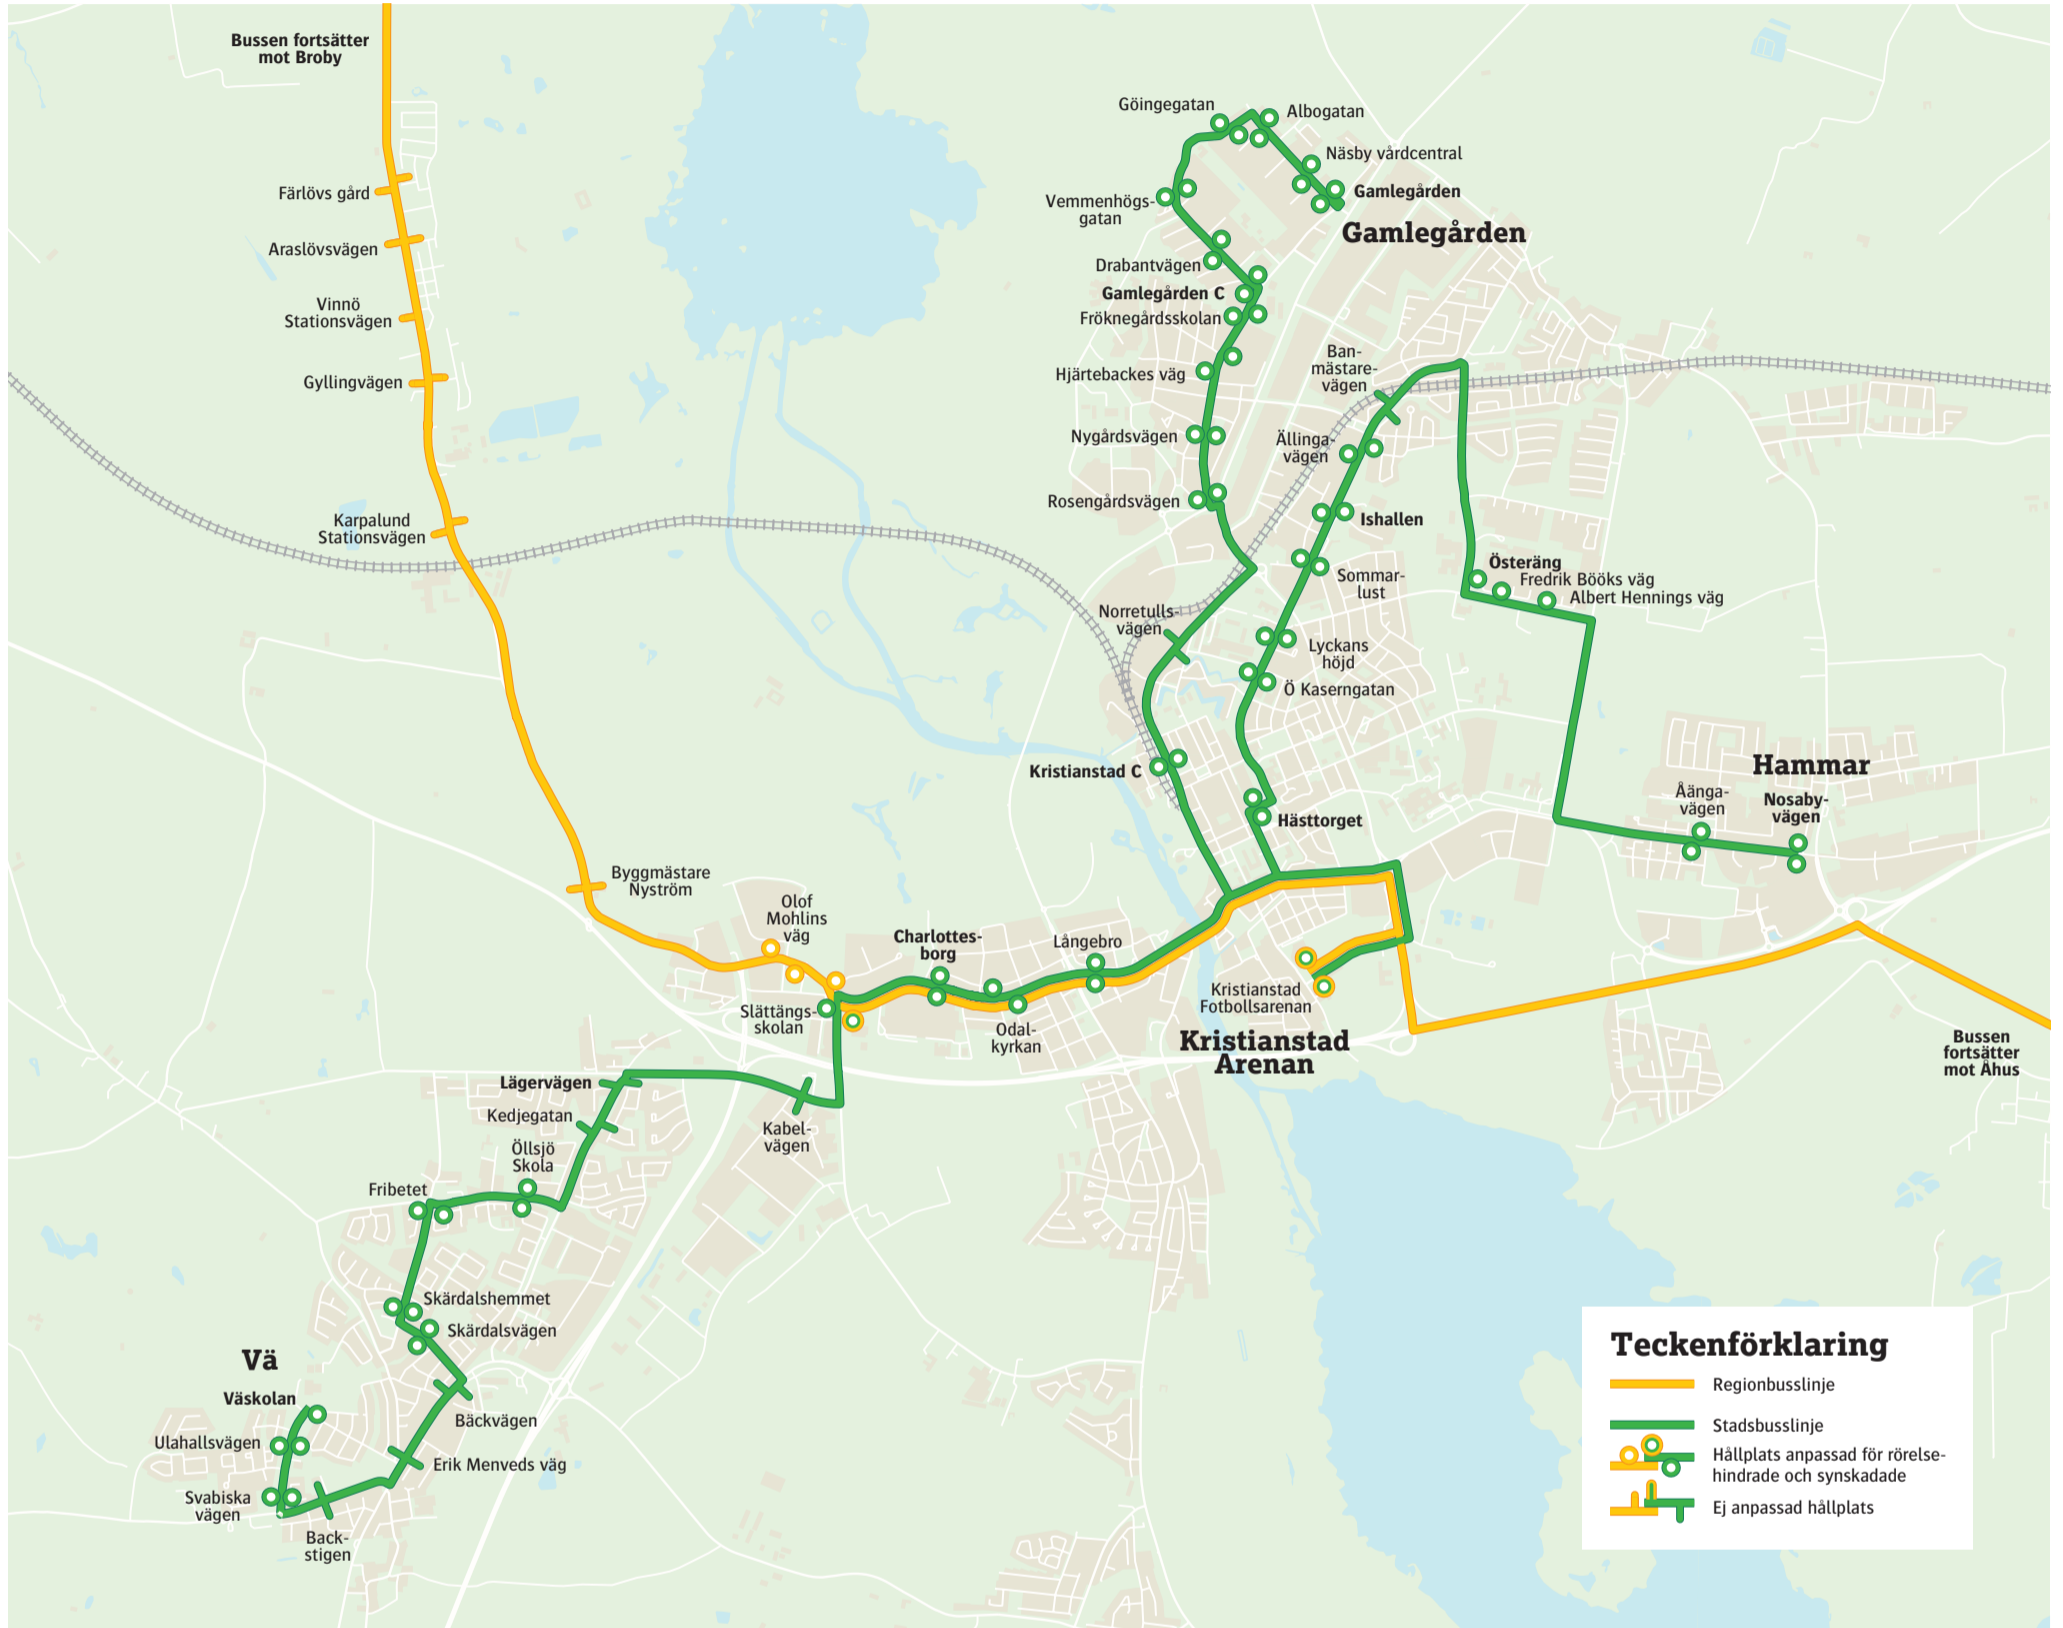

Ta bussen till Arenan

Uppdaterad december 2023

Hela vägen till målet – ta 84:an till matchen!

Linje 84 går till IFK Kristianstads hemmamatcher i Handbollsligan.

Bussarna kör fem olika linjesträckningar och anländer till Arenan 45 min innan matchstart.

Från Arenan går bussarna tillbaka samma linjesträcker 20 min efter slutsignalen.

Bussarna anländer och avgår från hållplats Fotbollsarenan.

Linje	Från	minuter före matchstart
84	Gamlegården	.65
	Gamlegården centrum	.60
	Kristianstad C	.50
84	Hammar Nosabyvägen	.70
	Österäng	.65
	Ishallen	.60
	Hästorget	.53
84	Väskolan	.70
	Öllsjö Lägervägen	.60
	Charlottesborg	.55