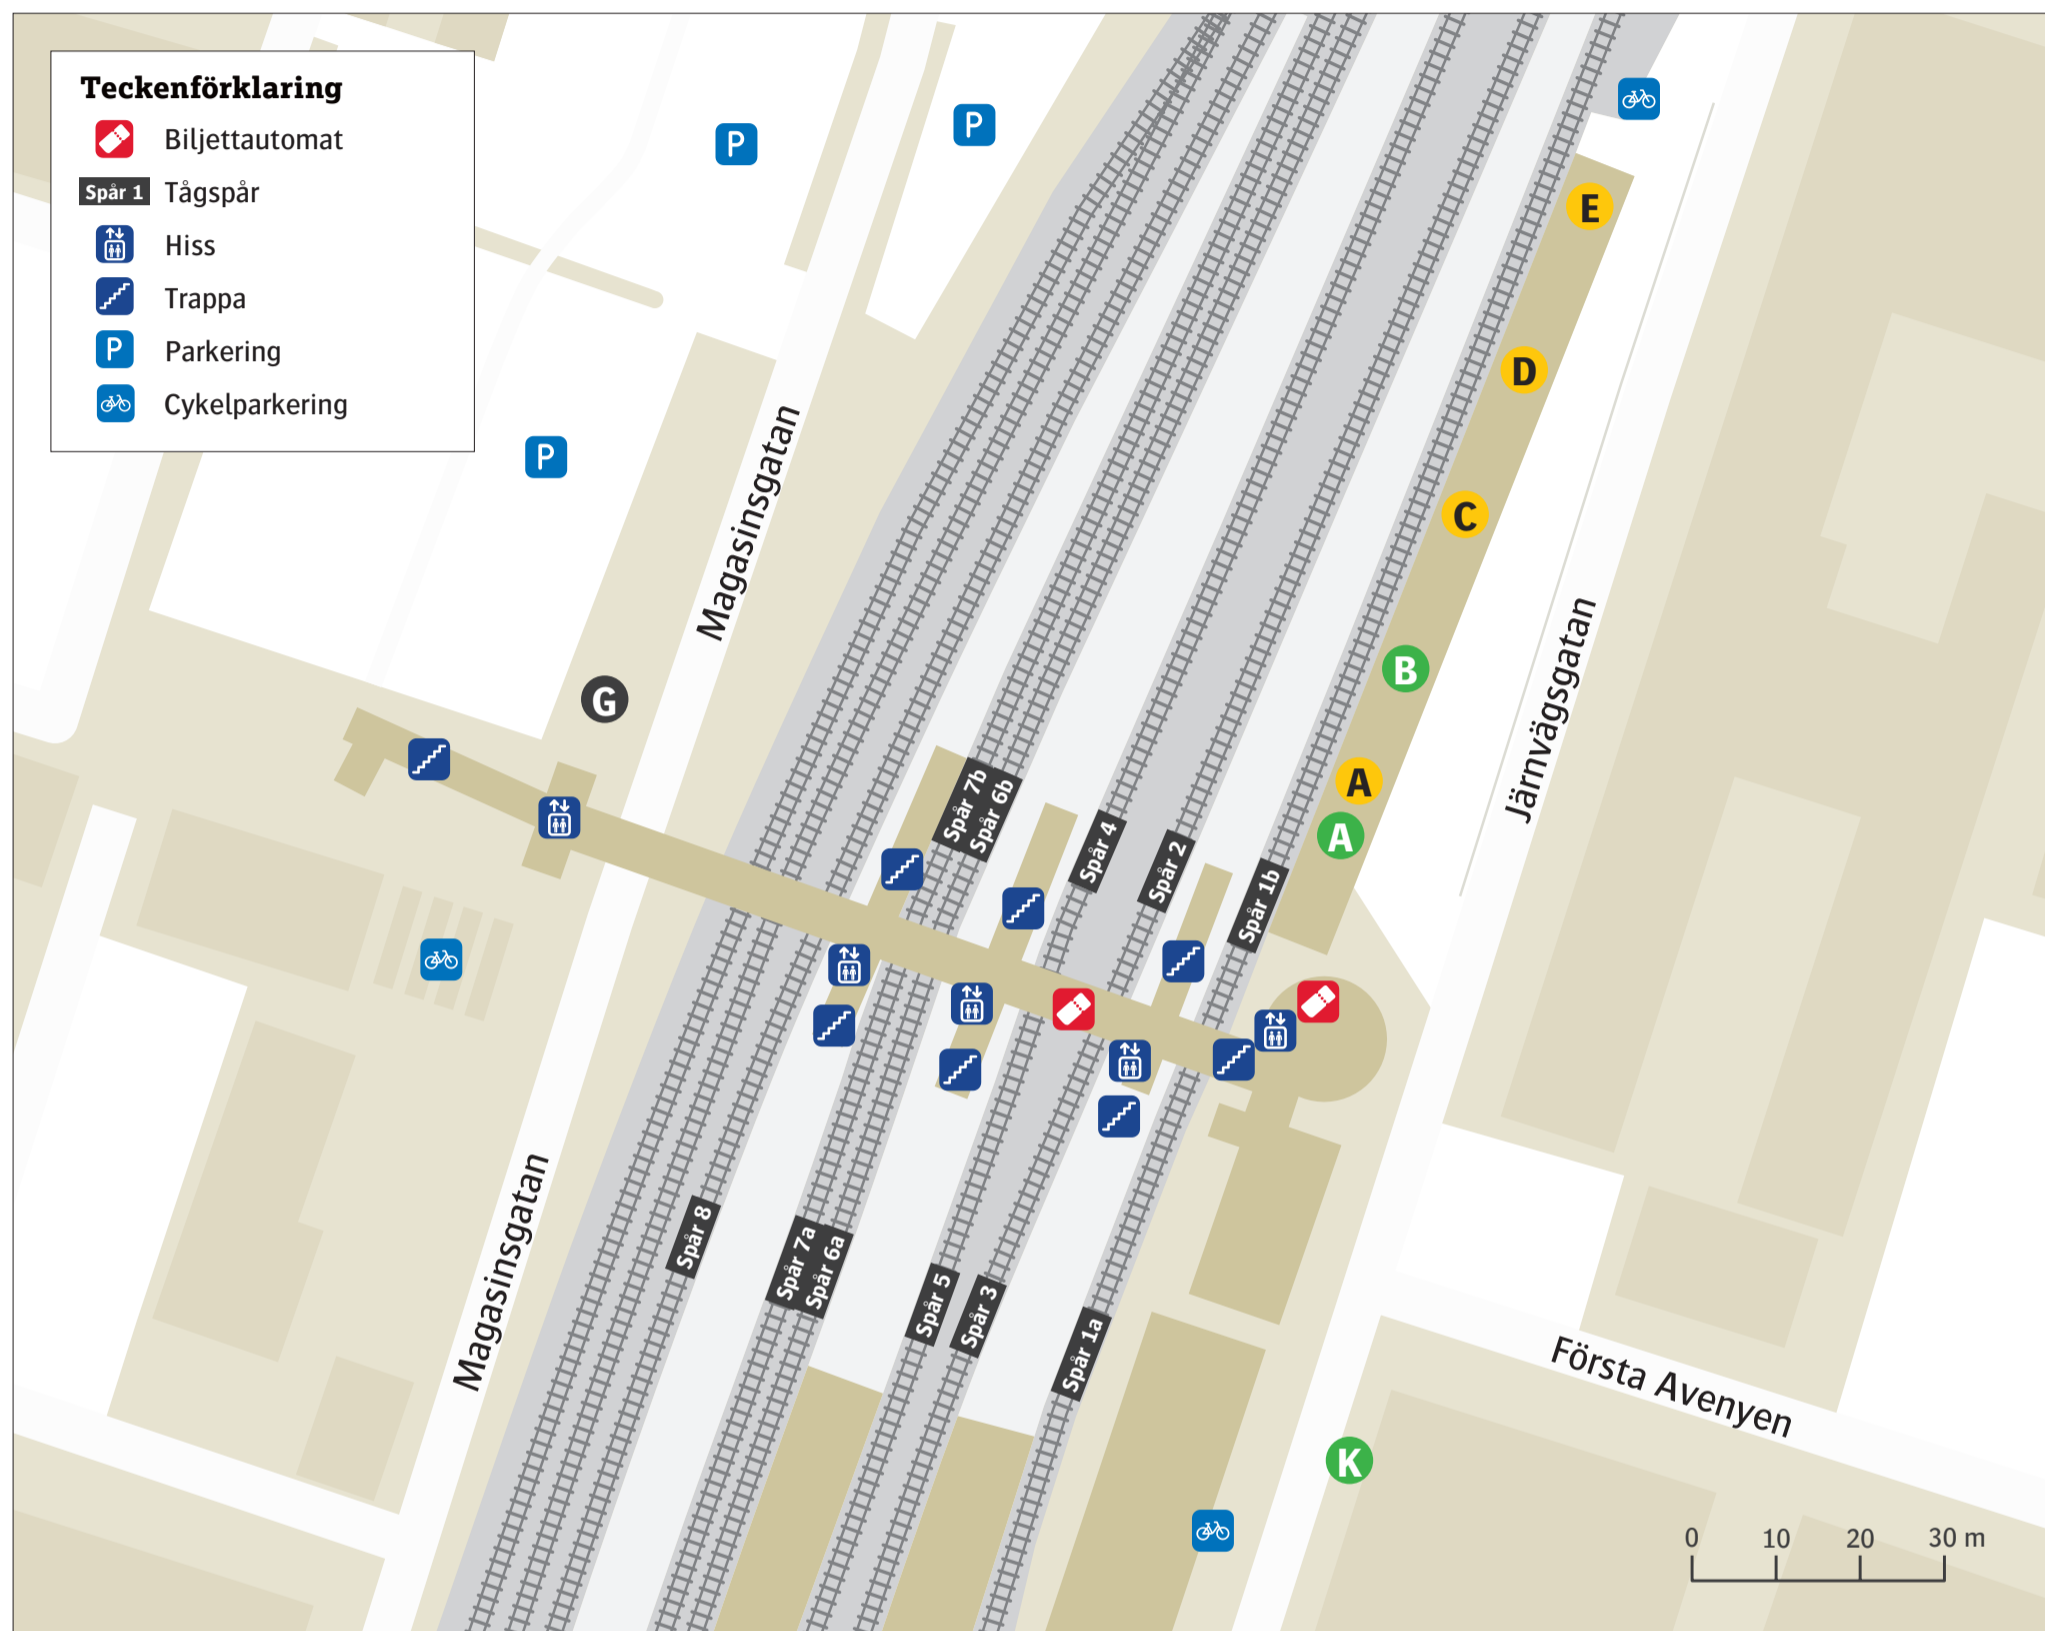

Hässleholm C

Uppdaterad december 2023

Stadsbuss

1	Ljungdala	K
1	Sjöröd	A
2	Gäddastorp	B
2	Röinge	K
3	Läreda	K
3	Tormestorp	B

Regionbuss

511	Ängelholm	D
532	Markaryd	E
542	Sibbhult	C
	Närtrafik	A
	Plusresa	A

Ersättningstrafik

När tåg ersätts med buss avgår den från markerad hållplats.

When there is a rail replacement bus service, it departs from the indicated stop.

Malmö/Helsingborg/Karlskrona/Växjö G